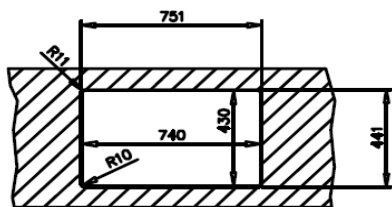

**OPIS PRODUKTU**

- Materiał: Stal szlachetna 18/10
- Wykończenie stali: polerowana
- Rodzaj montażu: do wbudowania top/na równi z blatem/podwieszany
- Do szafek od (cm): 80
- Układ zlewozmywaka (B: komora; D: ociekacz): 1B
- Położenie ociekacza: -
- Otwory: -
- Średnica odpływu: 3½", kwadratowy
- Przelew: tak, prostokątny
- Grubość komory / rantu, mm: 1.0
- Wymiary zewn. - Długość, mm: 750
- Szerokość, mm: 440
- Komora duża - Długość, mm: 710
- Szerokość, mm: 400
- Głębokość, mm: 200
- Komora mała - Długość, mm: -
- Szerokość, mm: -
- Głębokość, mm: -
- Komora pomocnicza (dł.xszer.xgł.), mm: -

**WYPOSAŻENIE SERYJNE**

- Wyciszenie: tak
- Uszczelka montażowa: -
- Elementy mocujące: tak
- Odpływ: 3½", kwadratowy, z przelewem
- Komplet odpływowy: zamykanie manualne
- Syfon: tak
- Wkład sitowy: -
- Deska do krojenia: -
- Inne: SilentSmart + dekoracyjna nakładka na kwadratowy odpływ