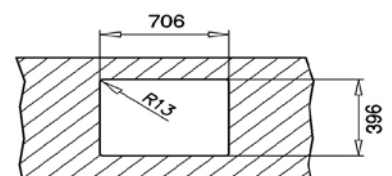

GWARANCJA

- Wieczysta - Lifetime Warranty