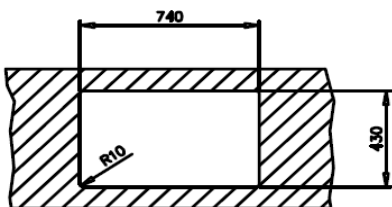

**OPIS PRODUKTU**

- Materiał: Stal szlachetna 18/10
- Wykończenie stali: polerowana
- Rodzaj montażu: do wbudowania top/na równi z blatem/podwieszany
- Do szafek od (cm): 80
- Układ zlewozmywaka (B: komora; D: ociekacz): 1B
- Położenie ociekacza: -
- Otwory: -
- Średnica odpływu: 3½", kwadratowy
- Przelew: tak, prostokątny
- Grubość komory / rantu, mm: 1.0
- Wymiary zewn. - Długość, mm: 750
- Szerokość, mm: 440
- Komora duża - Długość, mm: 710
- Szerokość, mm: 400
- Głębokość, mm: 200
- Komora mała - Długość, mm: -
- Szerokość, mm: -
- Głębokość, mm: -
- Komora pomocnicza (dł.xszer.xgł.), mm: -

**WYPOSAŻENIE SERYJNE**

- Wyciszenie: tak
- Uszczelka montażowa: -
- Elementy mocujące: tak
- Odpływ: 3½", kwadratowy, z przelewem
- Komplet odpływowy: zamykanie manualne
- Syfon: tak
- Wkład sitowy: -
- Deska do krojenia: -
- Inne: SilentSmart + dekoracyjna nakładka na kwadratowy odpływ